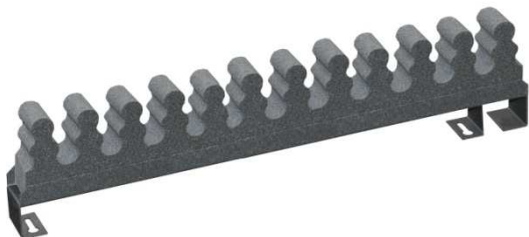

IVETA 10 M A IVETA 10 PM

je rozšírená verzia puškovej IVETY je primárne určená na 10 zbraní. Je možné ale dokúpiť opierku na 12 zbraní, ktorý sa dá jednoducho vymeniť. Na dverách sú 2 škatuľky na príslušenstvo ako ďalekohľady, kefky a olejníčky.

IVETA 10 M IVETA 10 PM

Vonkajší rozmer (výška x šírka x hĺbka (mm))	1435(1535) x 715x 370	
Vnútorň rozmer (výška x šírka x hĺbka (mm))	1400(1500) x 670 x 295 Max.výška zbrane 1210(1310)	
Farba	Antracit- drsná tmavosivá	
Zámok	Trezorový Mauer + Eurolock F485(vn.skrinka)	
Vnútorň skrinka	1x vrch - výška 14 cm	
Opierka	PU pena 10cm Na 10 zbraní (aj 12zbraní)	
Bezpečnostná trieda	0.	
Váha (Kg)	160(173)	
Objem (l)	276,7(296,5)	
Cena MOC s DPH	IVETA 10 M	654€
	IVETA 10 PM	(696€)
Uvádzačia cena MOC s DPH platná do 31.10.2011	IVETA 10 M	589€
	IVETA 10 PM	(627€)

V zátvorke sú hodnoty predĺženej verzie (PM)

DOPLNKOVÁ VÝBAVA:

Opierka zbraní pre IVETU 10 M a IVETU 10 PM na 11 hlavní za 26€

Veríme že naše nové produkty nájdu miesto ako na Slovenskom tak aj Európskom trhu trezorovej techniky.