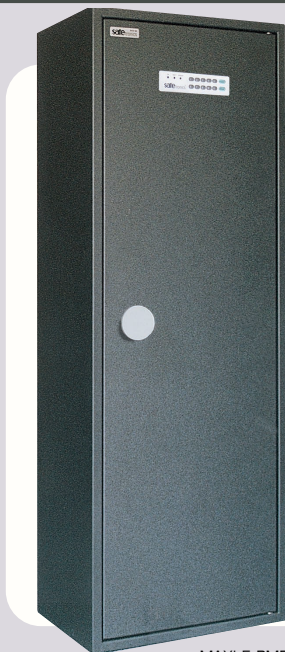

MAXI 10

skrine na zbrane s elektronickým zámkom

MAXI PME

MAXI 5 PME	Z2			500		495	295	218	90
MAXI 5 PME/K	Z2	1314	1500	500		495	292	216	93
MAXI 10 PME	Z2			680	350	1495	295	298	111
MAXI 10 PME/K	Z2			680		675	292	275	114